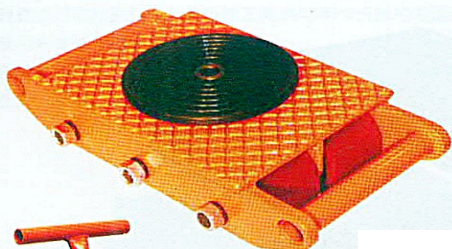

搬运小坦克 WCRA 系列 Transport trolleys WCRA series

ด้ามลาก

WPH25

- * 搬运小坦克可用于搬运重物。
- * 千斤顶和撬棒可用于配合使用。以便将重物举升后，方便地安放小坦克。
- * Transport trolleys can be used wherever heavy objects have to be moved.
- * The Load can be lifted using either the roller crowbar or a jack, allowing the Transport trolleys to be easily positioned.

Roller crowbar WJO series

ด้ามงัด

货号 Stock NO.	220300301	220300501	
型号 Model	WJO-3	WJO-5	
额定载荷 Capacity	t	3	5
尺寸(mm) Dimensions	A	1400	1530
	B	136	155
	C	50	65
	D	34	38
	L	46	55
	D1	62	72
	1	11	13
净重 Net weight	kg	8	11