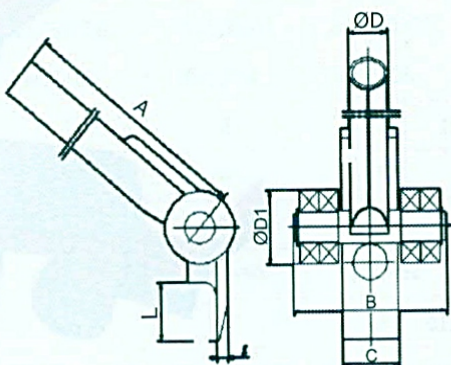

货号 Stock NO.	212001201	
型号 Model	WCRA-12	
额定载荷 Capacity	tonne	18
长×宽×高 L×W×H	mm	498×305×110
净重 Net Weight	kg	43.5
包装尺寸 package	mm	520×330×120
可选附件 Accessories	Steering handle	

TRANSPORT TROLLEYS 搬运小坦克

撬棒 WJO 系列

Roller crowbar WJO series

ด้ามงัด

货号 Stock NO.	220300301	220300501	
型号 Model	WJO-3	WJO-5	
额定载荷 Capacity	t	3	5
尺寸(mm) Dimensions	A	1400	1530
	B	136	155
	C	50	65
	D	34	38
	L	46	55
	D1	62	72
	1	11	13
净重 Net weight	kg	8	11